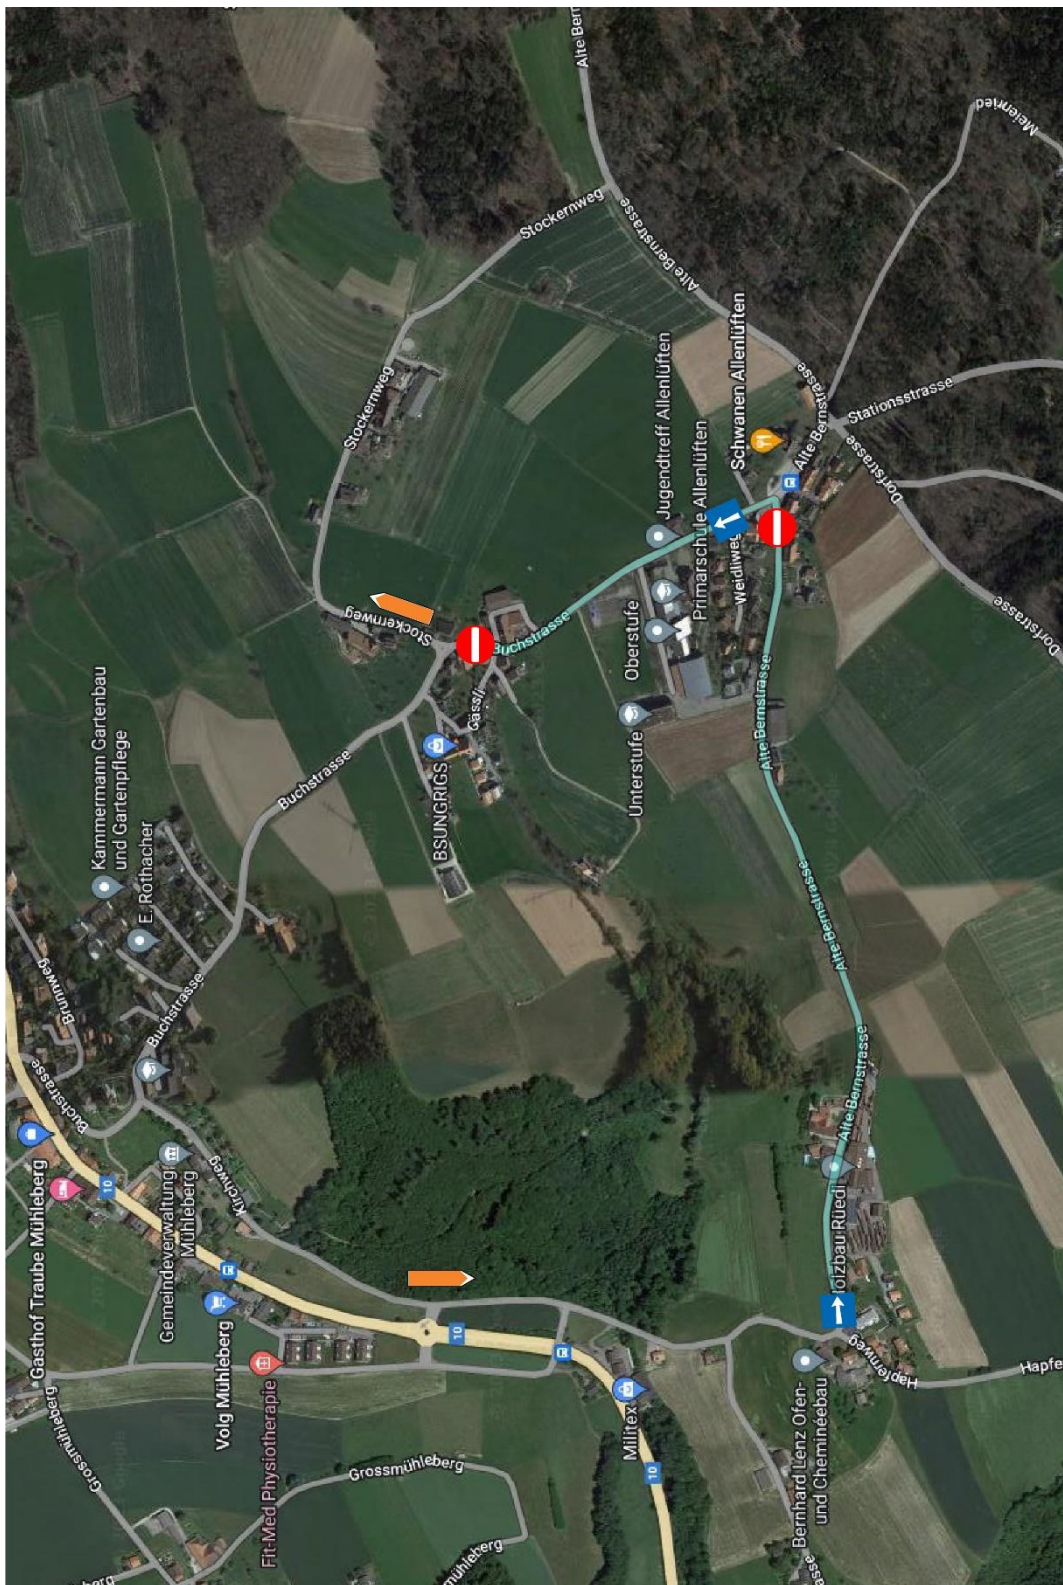

Parkierungs- und Verkehrskonzept

Übersichtsplan Gelände inkl. Parkierung

- Legende:
- Besucherparkplätze
 - Festgelände
 - Rettungsweg
 - Ausstellerparkplätze

Sammelplatz „Pavillon“

Verkehrskonzept

Einbahnstrasse: ab Verzweigung Hapferweg/Alte Bernstrasse Richtung Allenlüften bis Verzweigung Alte Bernstrasse/Buchstrasse

Einbahnstrasse: ab Verzweigung Alte Bernstrasse/Buchstrasse Richtung Buch bis Verzweigung Buchstrasse/Sockernweg